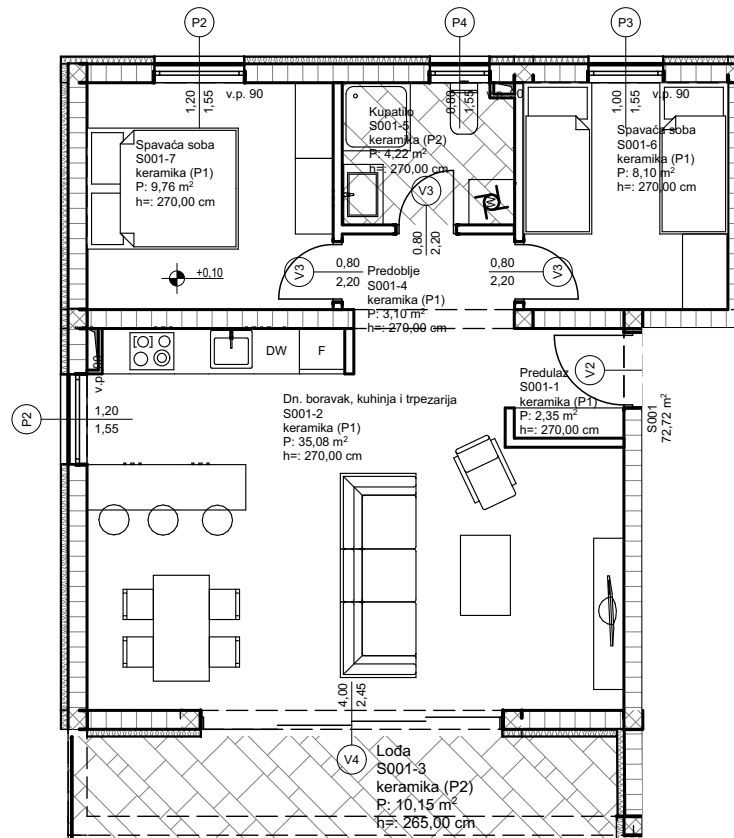

ORJENTACIJA

POLOŽAJ STANA

STAN 001

Oznaka	Namjena prostorije	Bruto površina stana	Netto prodajna Površina stana
S001-1	Hodnik	2,35 m ²	2,35 m ²
S001-2	Dn.boravak, kuh. i trpez.	35,08 m ²	35,08 m ²
S001-3	Lođa (0,75x10,15)	10,15 m ²	7,61 m ²
S001-4	Predsooblje	3,10 m ²	3,10 m ²
S001-5	Kupatilo	4,22 m ²	4,22 m ²
S001-6	Spavaća soba	8,10 m ²	8,10 m ²
S001-7	Spavaća soba	9,76 m ²	9,76 m ²
S001-8	Parking mjesto (0,20x12,5)	12,50 m ²	2,50 m ²
		85,26 m²	72,72 m²

ZGRADA	STAN br.	KAT	prodajna kvadratura stana
VILLA SOLIS	S - 001	PRIZEMLJE	72,72 m ²