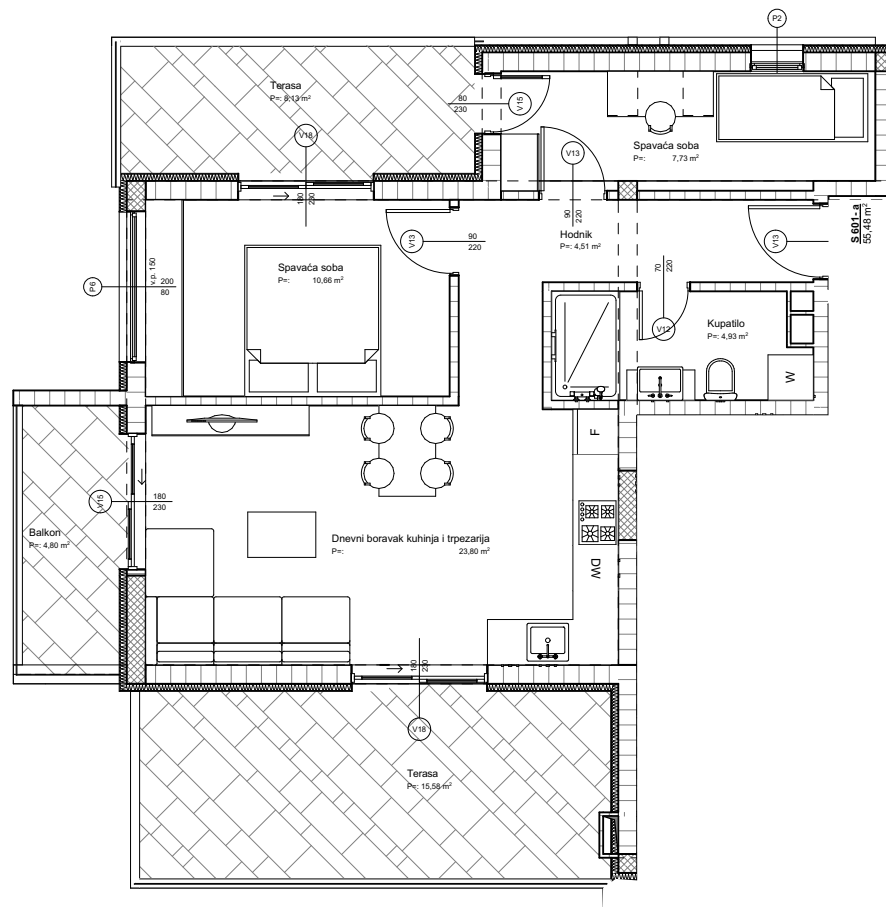

ORJENTACIJA

POLOŽAJ STANA

STAN 601-a

Oznaka	Namjena prostorije	Bruto površina stana	Netto ptodajna površina stana
S 601-a/01	Hodnik	4,51 m ²	4,51 m ²
S 601-a/02	Kupatilo	4,93 m ²	4,93 m ²
S 601-a/03	Spavaća soba	10,66 m ²	10,66 m ²
S 601-a/04	Spavaća soba	7,33 m ²	7,33 m ²
S 601-a/05	Terasa (0,25x8,13)	8,13 m ²	2,03 m ²
S 601-a/06	Dnevni boravak kuhinja i trpezarija	23,80 m ²	23,80 m ²
S 601-a/07	Balkon (0,50x4,80)	4,80 m ²	2,40 m ²
S 601-a/08	Terasa (0,25x15,88)	15,88 m ²	3,97 m ²

Ukupno 81,04 m² 59,63 m²

ZGRADA	STAN br.	KAT	prodajna kvadratura stana
VILLA SOLIS	S - 601-a	ŠESTI KAT	59,63 m ²