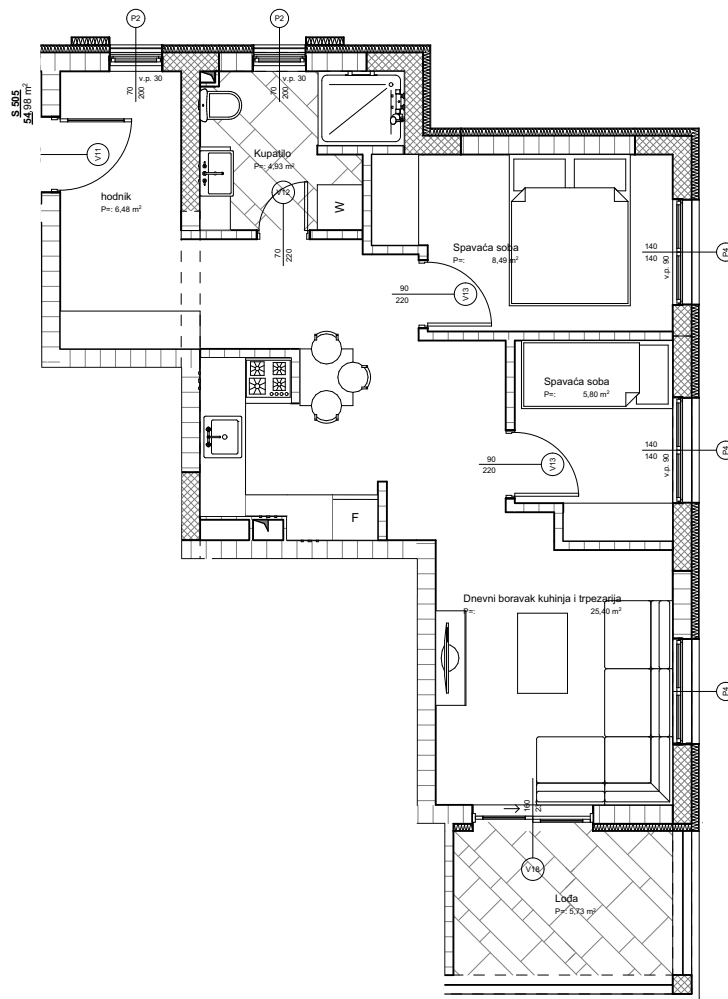

ORJENTACIJA

POLOŽAJ STANA

STAN 505

Oznaka	Namjena prostorije	Bruto površina stana	Netto prodajna Površina stana
S505-1	Hodnik	6,48 m ²	6,48 m ²
S505-2	Kupatilo	4,93 m ²	4,93 m ²
S505-3	Dn.boravak, kuh. i trpez.	25,40 m ²	25,40 m ²
S505-4	Spavaća soba	8,49 m ²	8,49 m ²
S505-5	Spavaća soba	5,80 m ²	5,80 m ²
S505-6	Lođa (0,75x5,73)	5,73 m ²	4,30 m ²
		56,83 m²	55,40 m²

ZGRADA	STAN br.	KAT	prodajna kvadratura stana
VILLA SOLIS	S - 505	PETI KAT	55,40 m ²