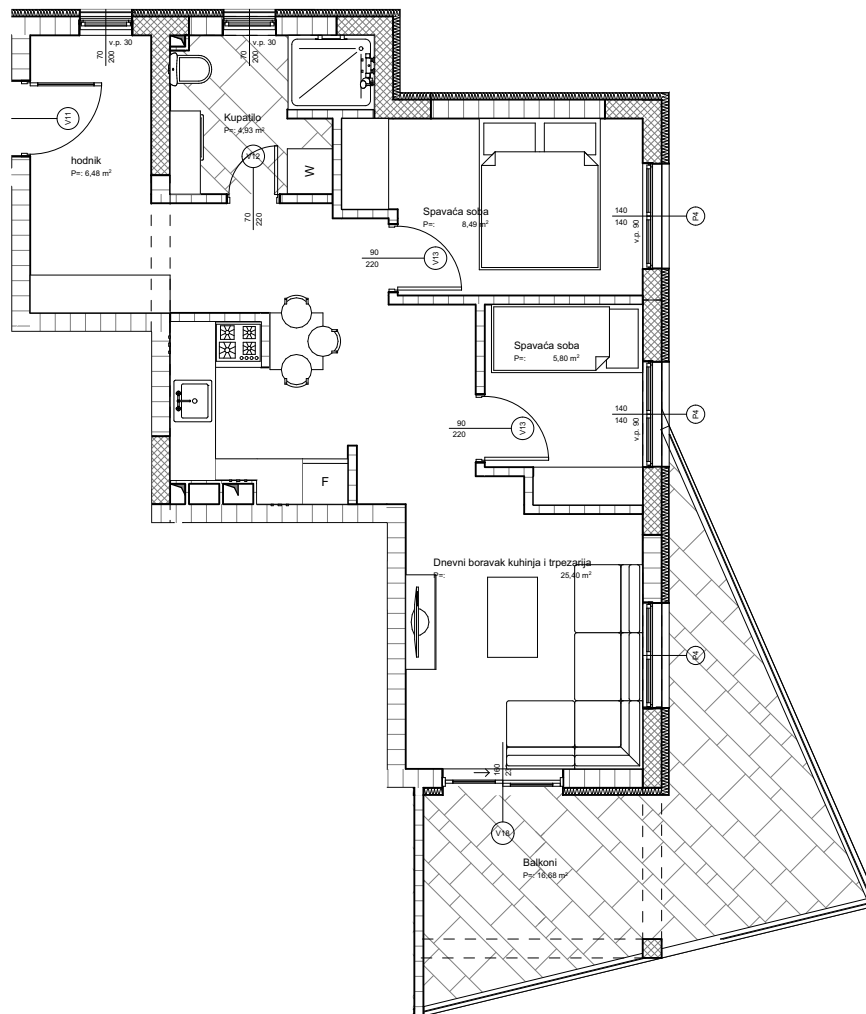

ORJENTACIJA

POLOŽAJ STANA

STAN 305

Oznaka	Namjena prostorije	Bruto površina stana	Netto prodajna Površina stana
S305-1	Hodnik	6,48 m ²	6,48 m ²
S305-2	Kupatilo	4,93 m ²	4,93 m ²
S305-3	Dn.boravak, kuh. i trpez.	25,40 m ²	25,40 m ²
S305-4	Spavaća soba	8,49 m ²	8,49 m ²
S305-5	Spavaća soba	5,80 m ²	5,80 m ²
S305-6	Balkon (0,50x16,68)	16,68 m ²	8,34 m ²
		67,78 m²	59,44 m²

ZGRADA	STAN br.	KAT	prodajna kvadratura stana
VILLA SOLIS	S - 305	TREĆI KAT	59,44 m ²