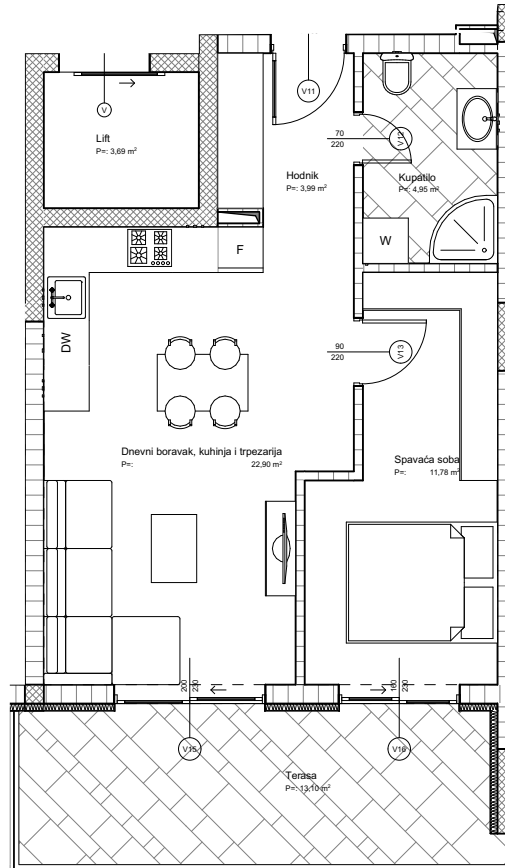

ORJENTACIJA

POLOŽAJ STANA

STAN 602

Oznaka	Namjena prostorije	Bruto površina stana	Netto prodajna Površina stana
S602-1	Hodnik	3,99 m ²	3,99 m ²
S602-2	Dn.boravak, kuh. i trpez.	22,90 m ²	22,90 m ²
S602-3	Terasa (0,25x13,10)	13,10 m ²	3,28 m ²
S602-4	kupatilo	4,95 m ²	4,95 m ²
S602-5	Spavaća spba i gard.	11,78 m ²	11,78 m ²
		56,72 m²	47,04 m²

ZGRADA	STAN br.	KAT	prodajna kvadratura stana
VILLA SOLIS	S - 602	ŠESTI KAT	47,04 m ²