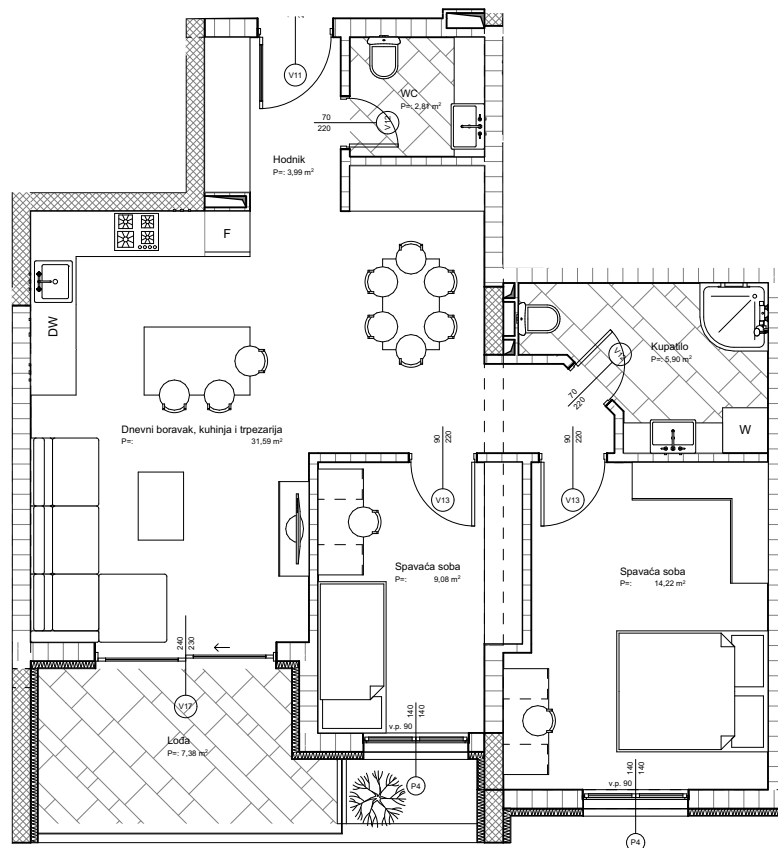

ORJENTACIJA

POLOŽAJ STANA

STAN 503

Oznaka	Namjena prostorije	Bruto površina stana	Netto prodajna Površina stana
S503-1	Predulaz	3,99 m ²	3,99 m ²
S503-2	WC	2,81 m ²	2,81 m ²
S503-3	Dn.boravak, kuh. i trpez.	31,59 m ²	31,59 m ²
S503-4	Lođa (0,75x7,38)	7,38 m ²	5,54 m ²
S503-5	Spavaća soba	9,08 m ²	9,08 m ²
S503-6	Spavaća soba	14,22 m ²	14,22 m ²
S503-7	Kupatilo	5,90 m ²	5,90 m ²
		74,97 m²	73,13 m²

ZGRADA	STAN br.	KAT	prodajna kvadratura stana
VILLA SOLIS	S - 503	PETI KAT	73,13 m ²