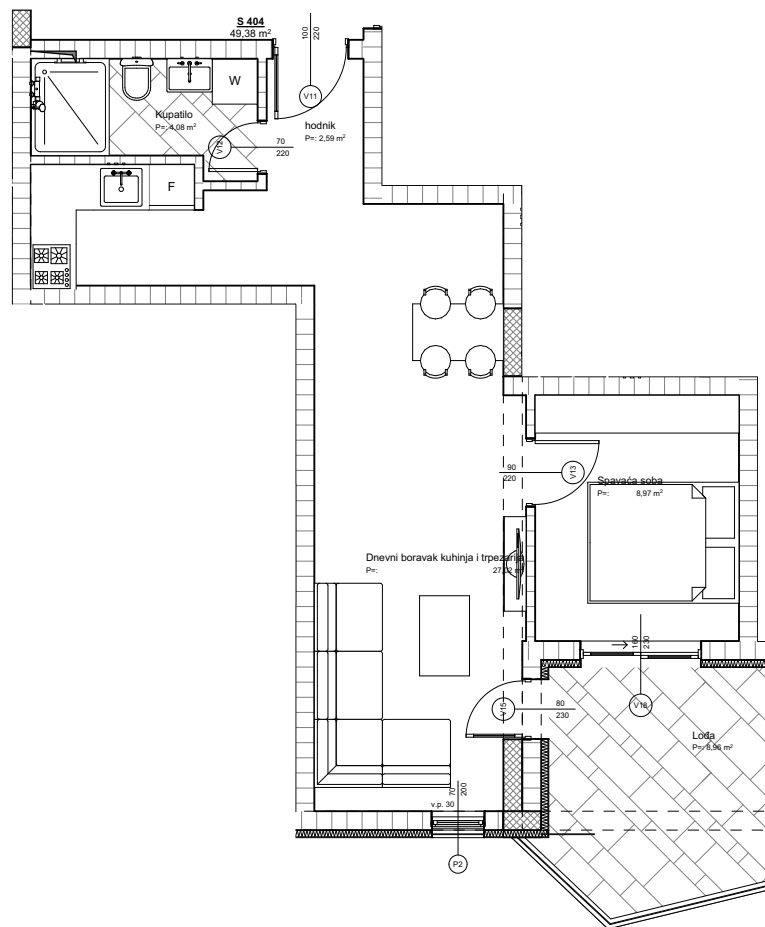

ORJENTACIJA

POLOŽAJ STANA

STAN 404

Oznaka	Namjena prostorije	Bruto površina stana	Netto prodajna Površina stana
S404-1	Hodnik	2,59 m ²	2,59 m ²
S404-2	Kupatilo	4,08 m ²	4,08 m ²
S404-3	Dn.boravak, kuh. i trpez.	27,02 m ²	27,02 m ²
S404-4	Spavaća soba	8,97 m ²	8,97 m ²
S404-5	Lođa (0,75x8,96)	8,96 m ²	6,72 m ²
		51,62 m²	49,38 m²

ZGRADA	STAN br.	KAT	prodajna kvadratura stana
VILLA SOLIS	S - 404	ČEVRTI KAT	49,38 m ²