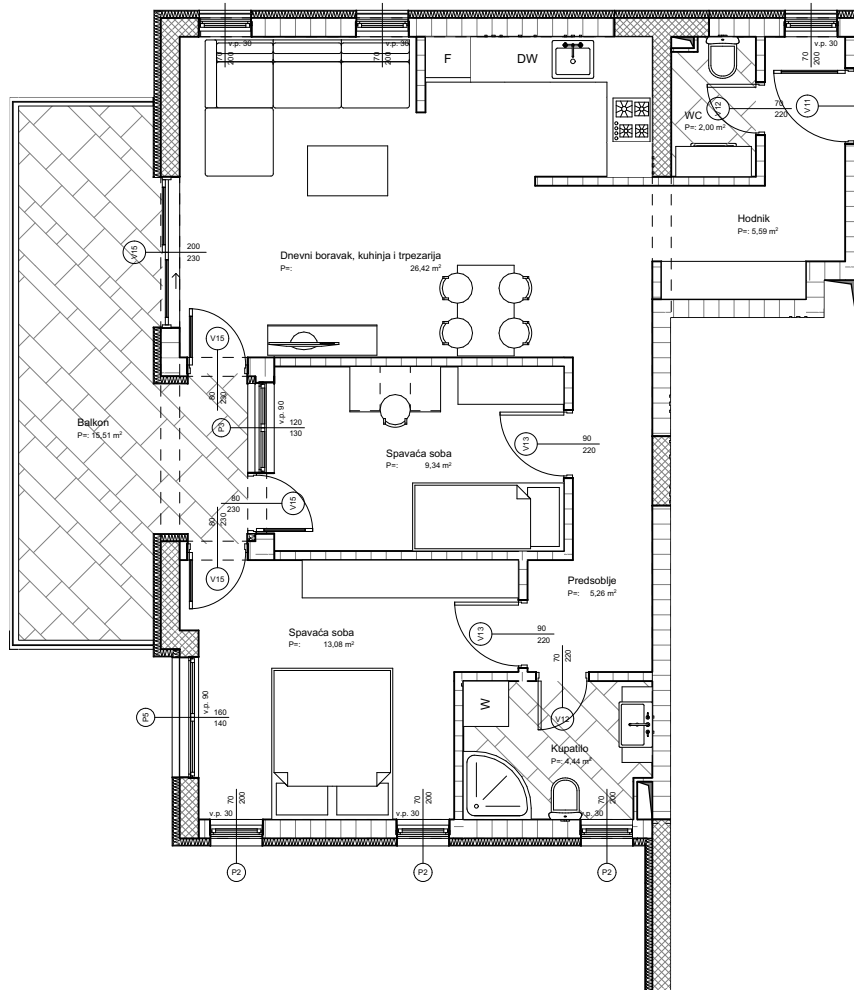

## ORJENTACIJA

## POLOŽAJ STANA

### ČETVRTI KAT STAN 401

Oznaka	Namjena prostorije	Površina bruto	Površina prodajna
S-401/01	Predulaz	5,59 m <sup>2</sup>	5,59 m <sup>2</sup>
S-401/02	Wc	2,00 m <sup>2</sup>	2,00 m <sup>2</sup>
S-401/03	Dnevni boravak kuhinja i trpezarija	26,42 m <sup>2</sup>	26,42 m <sup>2</sup>
S-401/04	Predsoblje	5,26 m <sup>2</sup>	5,26 m <sup>2</sup>
S-401/05	Kupatilo	4,44 m <sup>2</sup>	4,44 m <sup>2</sup>
S-401/06	Spavaća soba	13,08 m <sup>2</sup>	13,08 m <sup>2</sup>
S-401/07	Spavaća soba	9,34 m <sup>2</sup>	9,34 m <sup>2</sup>
S-401/08	Balkon (0,50x15,51)	15,51 m <sup>2</sup>	7,76 m <sup>2</sup>
<b>Ukupno</b>		<b>81,64 m<sup>2</sup></b>	<b>73,89 m<sup>2</sup></b>

ZGRADA	STAN br.	KAT	prodajna kvadratura stana
VILLA SOLIS	S - 401	ČETVRTI KAT	73,89 m <sup>2</sup>