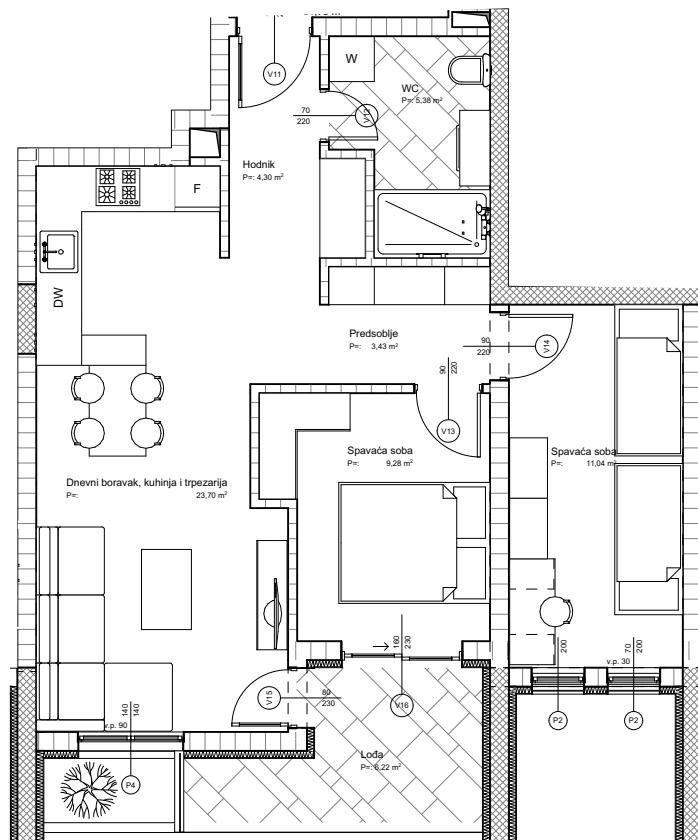

## ORJENTACIJA

## POLOŽAJ STANA

### TREĆI KAT STAN 302

#### Namjena prostorije

Hodnik  
Dnevni boravak kuhinja i trpezarija  
Lođa (0,75x6,22)  
Kupatilo  
Predsoblje  
Spavaća soba  
Spavaća soba