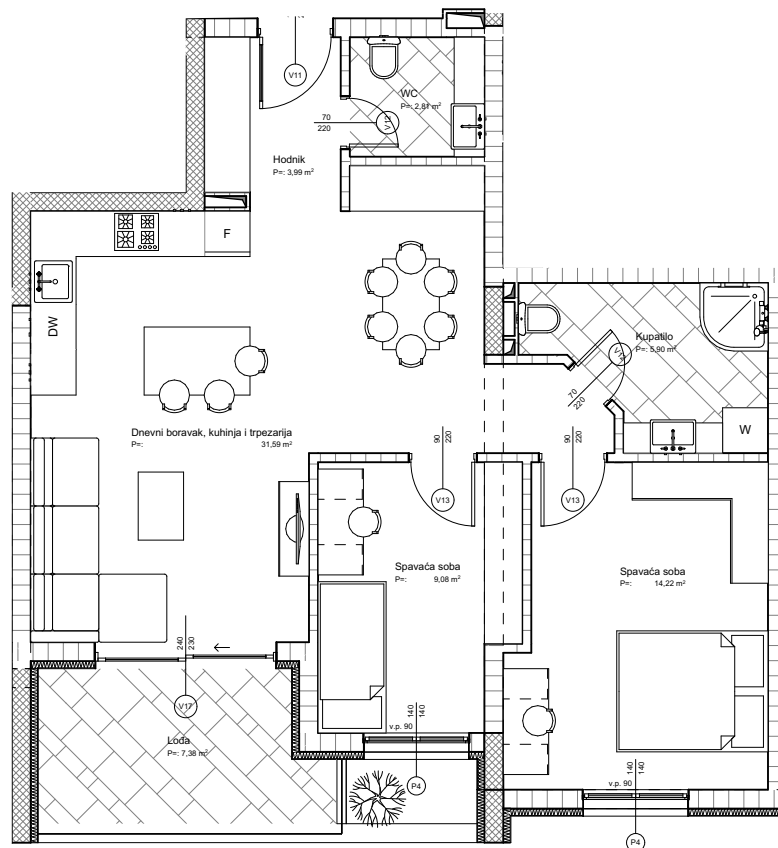

ORJENTACIJA

POLOŽAJ STANA

STAN 203

Oznaka	Namjena prostorije	Bruto površina stana	Netto prodajna Površina stana
S203-1	Predulaz	3,99 m ²	3,99 m ²
S203-2	WC	2,81 m ²	2,81 m ²
S203-3	Dn.boravak, kuh. i trpez.	31,59 m ²	31,59 m ²
S203-4	Lođa (0,75x7,38)	7,38 m ²	5,54 m ²
S203-5	Spavaća soba	9,08 m ²	9,08 m ²
S203-6	Spavaća soba	14,22 m ²	14,22 m ²
S203-7	Kupatilo	5,90 m ²	5,90 m ²
		74,97 m²	73,13 m²

ZGRADA	STAN br.	KAT	prodajna kvadratura stana
VILLA SOLIS	S - 203	DRUGI KAT	73,13 m ²