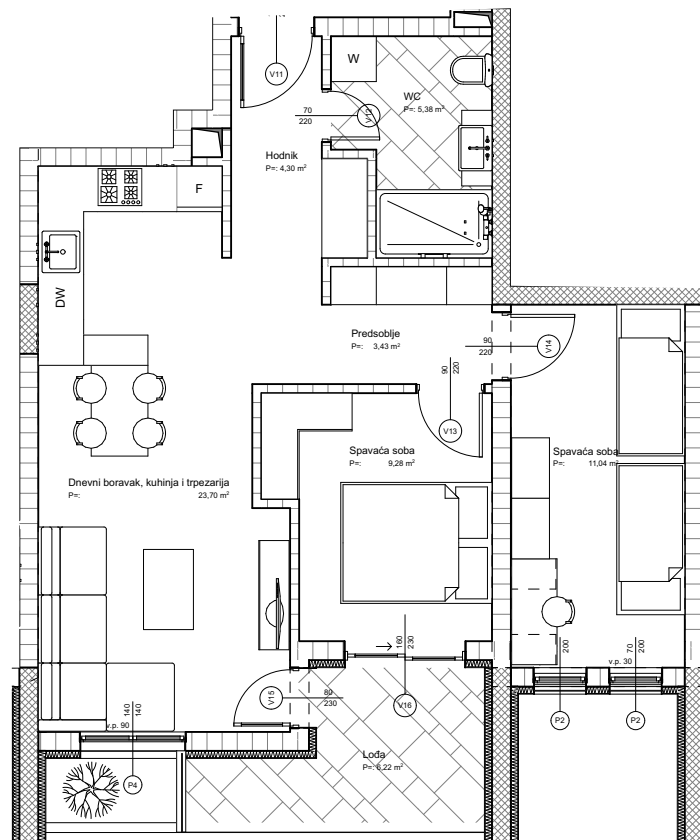

ORJENTACIJA

POLOŽAJ STANA

DRUGI KAT STAN 202

Oznaka	Namjena prostorije	Površina bruto	Površina prodajna
S-202/01	Hodnik	4,30 m ²	4,30 m ²
S-202/02	Dnevni boravak kuhinja i trpezarija	23,70 m ²	23,70 m ²
S-202/03	Lođa (0,75x6,22)	6,22 m ²	4,66 m ²
S-202/04	Kupatilo	5,38 m ²	5,38 m ²
S-202/05	Predsjoblje	3,43 m ²	3,43 m ²
S-202/06	Spavaća soba	9,28 m ²	9,28 m ²
S-202/07	Spavaća soba	11,04 m ²	11,04 m ²
Ukupno		63,35 m²	61,79 m²

ZGRADA	STAN br.	KAT	prodajna kvadratura stana
VILLA SOLIS	S - 202	DRUGI KAT	61,79 m ²