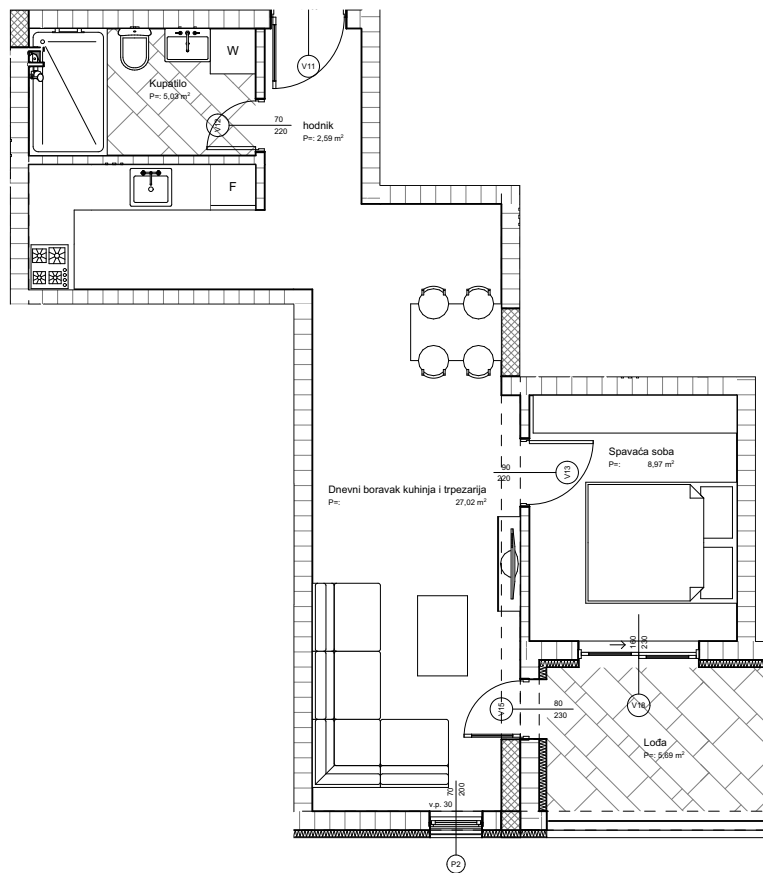

ORJENTACIJA

POLOŽAJ STANA

STAN 104

Oznaka	Namjena prostorije	Bruto površina stana	Netto prodajna Površina stana
S104-1	Hodnik	2,59 m ²	2,59 m ²
S104-2	Kupatilo	4,08 m ²	4,08 m ²
S104-3	Dn.boravak, kuh. i trpez.	27,02 m ²	27,02 m ²
S104-4	Spavaća soba	8,97 m ²	8,97 m ²
S104-5	Terasa (0,75x5,69)	5,69 m ²	4,27 m ²
		48,35 m²	46,93 m²

ZGRADA	STAN br.	KAT	prodajna kvadratura stana
VILLA SOLIS	S - 104	PRVI KAT	46,93 m ²