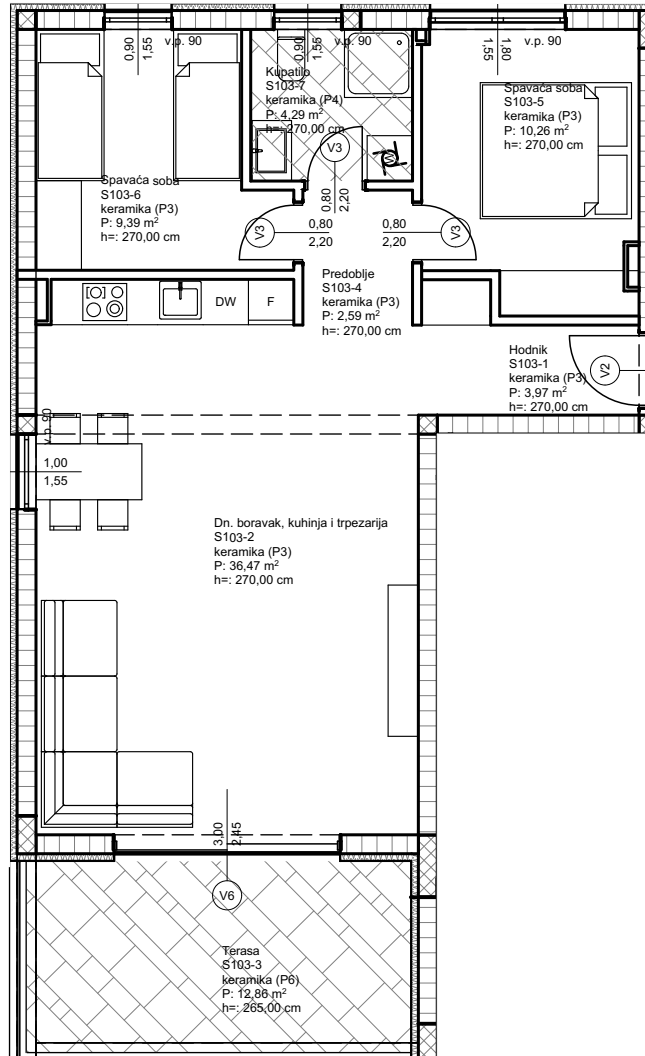

ORJENTACIJA

POLOŽAJ STANA

STAN 103

Oznaka	Namjena prostorije	Bruto površina stana	Netto prodajna Površina stana
S103-1	Hodnik	3,97 m ²	3,97 m ²
S103-2	Dn.boravak, kuh. i trpez.	36,47 m ²	36,47 m ²
S103-3	Terasa (0,50x12,86)	12,86 m ²	6,43 m ²
S103-4	Predsooblje	2,59 m ²	2,59 m ²
S103-5	Spavaća soba	10,26 m ²	10,26 m ²
S103-6	Spavaća soba	9,39 m ²	9,39 m ²
S103-7	Kupatilo	4,29 m ²	4,29 m ²
S103-8	Parking mjesto (0,20x12,5)	12,50 m ²	2,50 m ²
		92,33 m²	75,90 m²

ZGRADA	STAN br.	KAT	prodajna kvadratura stana
VILLA MARIS	S - 103	PRVI KAT	75,90 m ²