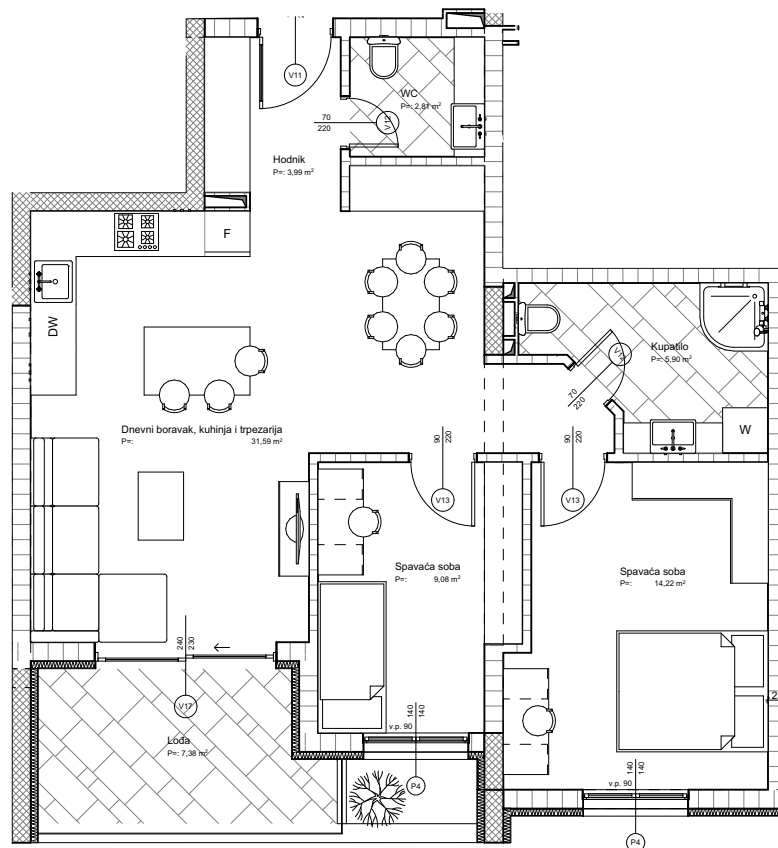

ORJENTACIJA

POLOŽAJ STANA

STAN 103

Oznaka	Namjena prostorije	Bruto površina stana	Netto prodajna Površina stana
S103-1	Predulaz	3,99 m ²	3,99 m ²
S103-2	WC	2,81 m ²	2,81 m ²
S103-3	Dn.boravak, kuh. i trpez.	31,59 m ²	31,59 m ²
S103-4	Lođa (0,75x7,38)	7,38 m ²	5,54 m ²
S103-5	Spavaća soba	9,08 m ²	9,08 m ²
S103-6	Spavaća soba	14,22 m ²	14,22 m ²
S103-7	Kupatilo	5,90 m ²	5,90 m ²
		74,97 m²	73,13 m²

ZGRADA	STAN br.	KAT	prodajna kvadratura stana
VILLA SOLIS	S - 103	PRVI KAT	73,13 m ²