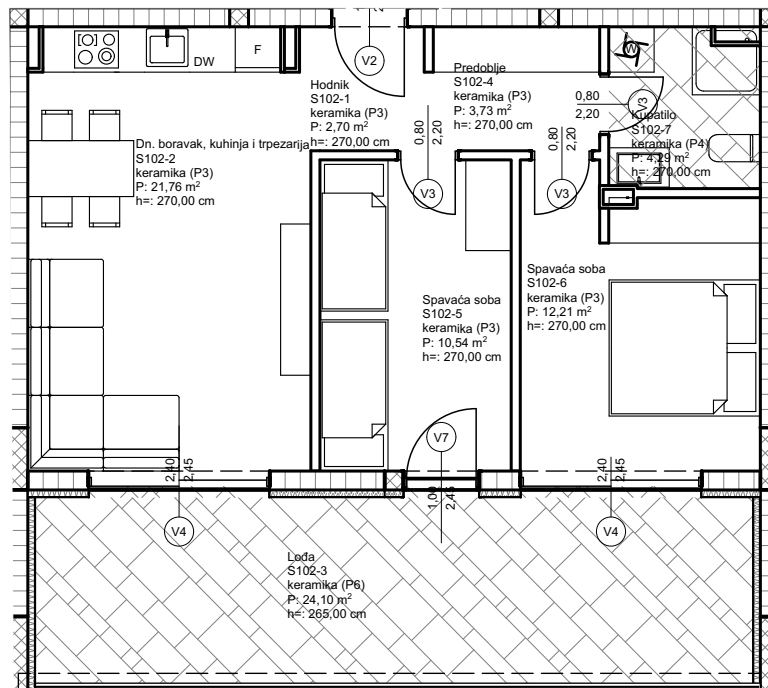

ORJENTACIJA

POLOŽAJ STANA

STAN 102

Oznaka	Namjena prostorije	Bruto površina stana	Netto prodajna Površina stana
S102-1	Hodnik	2,70 m ²	2,70 m ²
S102-2	Dn.boravak, kuh. i trpez.	21,76 m ²	21,76 m ²
S102-3	Terasa (0,75x24,10)	24,10 m ²	18,07 m ²
S102-4	Predoblje	3,73 m ²	3,73 m ²
S102-5	Spavaća soba	10,54 m ²	10,54 m ²
S102-6	Spavaća soba	12,21 m ²	12,21 m ²
S102-7	Kupatilo	4,29 m ²	4,29 m ²
S102-8	Parking mjesto (0,20x12,5)	12,50 m ²	2,50 m ²
		91,83 m²	75,80 m²

ZGRADA	STAN br.	KAT	prodajna kvadratura stana
VILLA LAPIS	S - 102	PRVI KAT	75,80 m ²