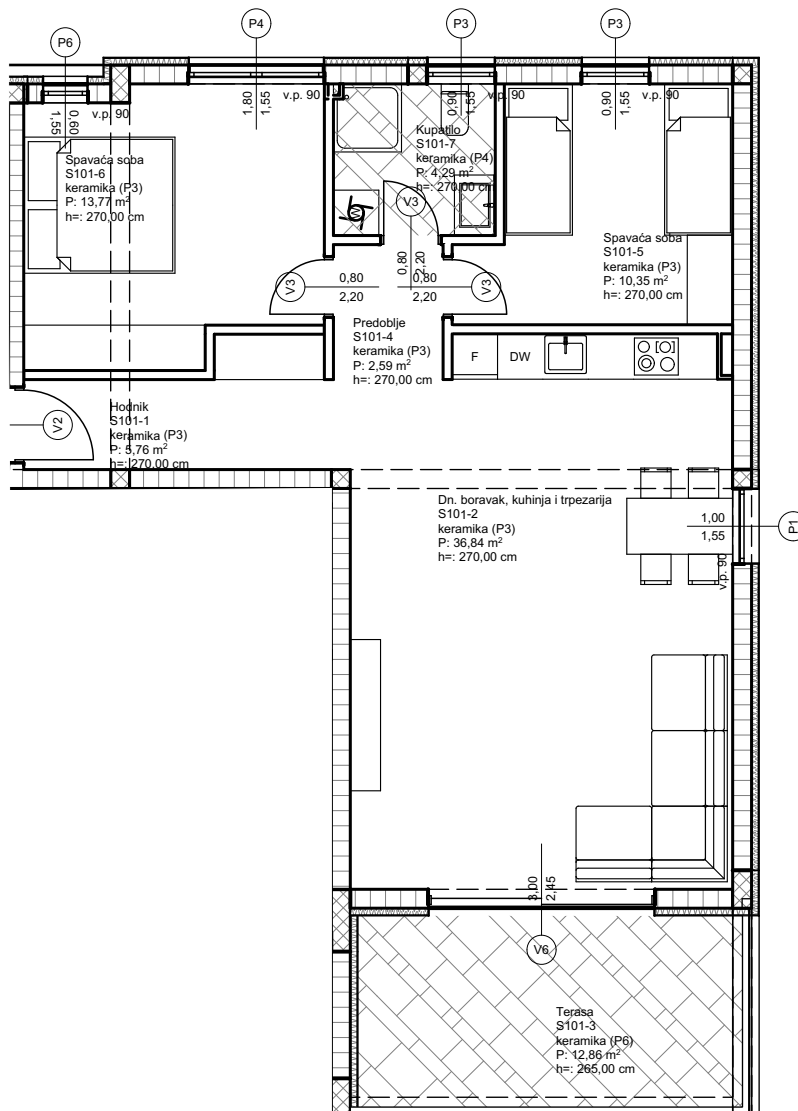

ORJENTACIJA

POLOŽAJ STANA

STAN 101

Oznaka	Namjena prostorije	Bruto površina stana	Netto prodajna Površina stana
S101-1	Hodnik	5,76 m ²	5,76 m ²
S101-2	Dn.boravak, kuh. i trpez.	36,84 m ²	36,84 m ²
S101-3	Terasa (0,50x12,86)	12,86 m ²	6,43 m ²
S101-4	Predoblje	2,59 m ²	2,59 m ²
S101-5	Spavaća soba	10,37 m ²	10,37 m ²
S101-6	Spavaća soba	13,77 m ²	13,77 m ²
S101-7	Kupatilo	4,29 m ²	4,29 m ²
S101-8	Parking mjesto (0,20x12,5)	12,50 m ²	2,50 m ²
		98,98 m²	82,55 m²

ZGRADA	STAN br.	KAT	prodajna kvadratura stana
VILLA MARIS	S - 101	PRVI KAT	82,55 m ²