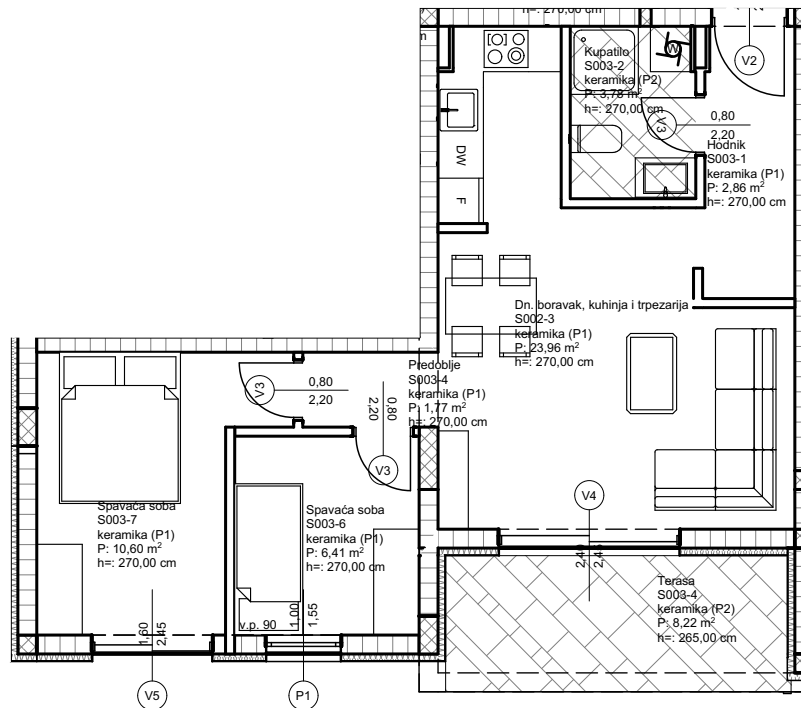

ORJENTACIJA

POLOŽAJ STANA

STAN 003

Oznaka	Namjena prostorije	Bruto površina stana	Netto prodajna Površina stana
S003-1	Hodnik	2,86 m ²	2,86 m ²
S003-2	Kupatilo	3,78 m ²	3,78 m ²
S003-3	Dn.boravak, kuh. i trpez.	23,96 m ²	23,96 m ²
S003-4	Terasa (0,75x8,22)	8,22 m ²	6,16 m ²
S003-5	Predsooblje	1,77 m ²	1,77 m ²
S003-6	Spavaća soba	6,41 m ²	6,41 m ²
S003-7	Spavaća soba	10,61 m ²	10,61 m ²
S003-8	Parking mjesto (0,20x12,5)	12,50 m ²	2,50 m ²
		70,11 m²	58,05 m²

ZGRADA	STAN br.	KAT	prodajna kvadratura stana
VILLA MARIS	S - 003	PRIZEMLJE	58,05 m ²