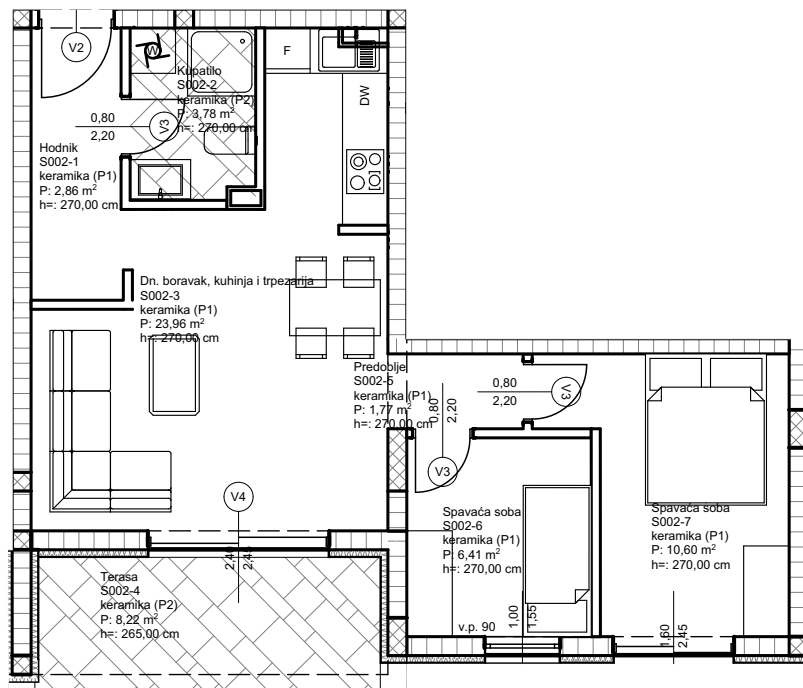

ORJENTACIJA

POLOŽAJ STANA

STAN 002

Oznaka	Namjena prostorije	Bruto površina stana	Netto prodajna Površina stana
S002-1	Hodnik	2,86 m ²	2,86 m ²
S002-2	Kupatilo	3,78 m ²	3,78 m ²
S002-3	Dn.boravak, kuh. i trpez.	23,96 m ²	23,96 m ²
S002-4	Terasa (0,75x8,22)	8,22 m ²	6,16 m ²
S002-5	Predsjelje	1,77 m ²	1,77 m ²
S002-5	Spavaća soba	6,41 m ²	6,41 m ²
S002-5	Spavaća soba	10,61 m ²	10,61 m ²
S002-6	Parking mjesto (0,20x12,5)	12,50 m ²	2,50 m ²
		70,11 m²	58,05 m²

ZGRADA	STAN br.	KAT	prodajna kvadratura stana
VILLA MARIS	S - 002	PRIZEMLJE	58,05 m ²