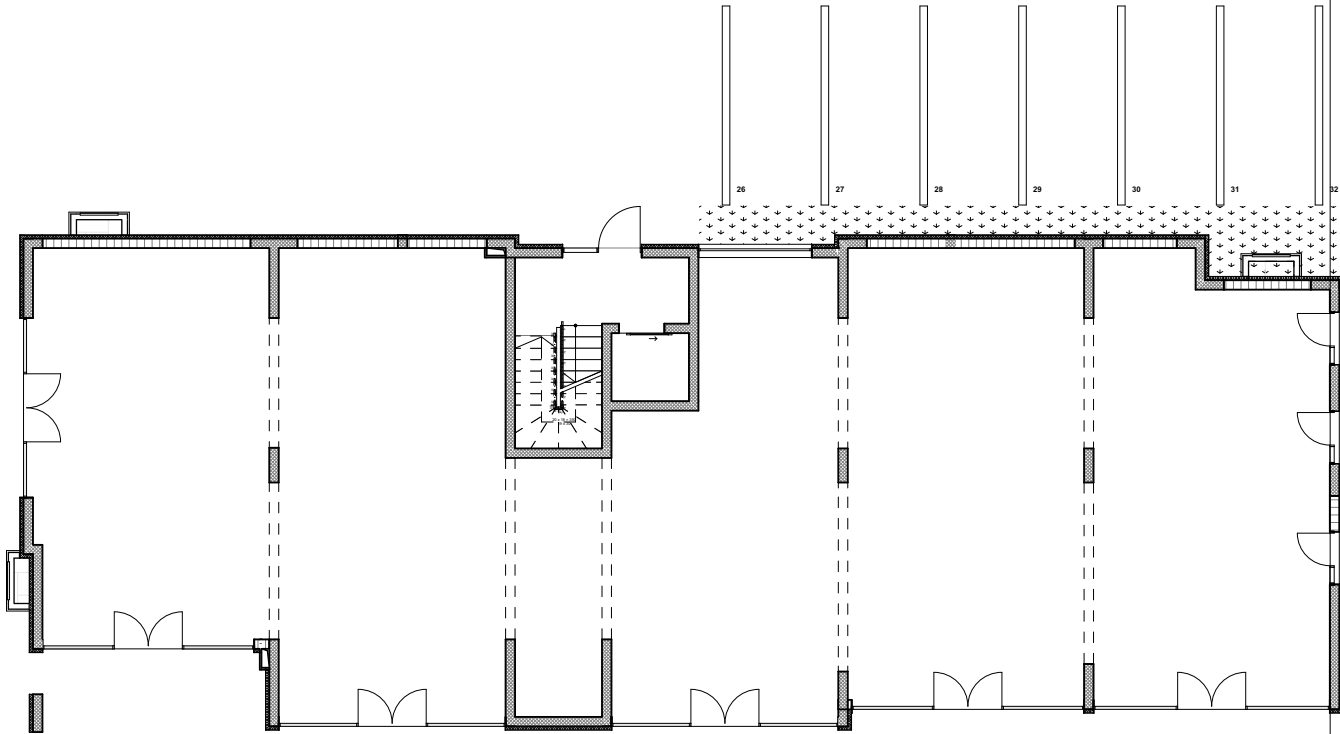

ORJENTACIJA

POLOŽAJ STANA

POSLOVNI 001

Oznaka Namjena prostorije

Bruto površina stana

Netto prodajna Površina stana

P001-1 Poslovni prostor

12,50 m²
435,62 m²

378,80 m²
378,80 m²

ZGRADA	STAN br.	KAT	prodajna kvadratura stana
VILLA SOLIS	P - 001	PRIZEMLJE	378,8 m ²